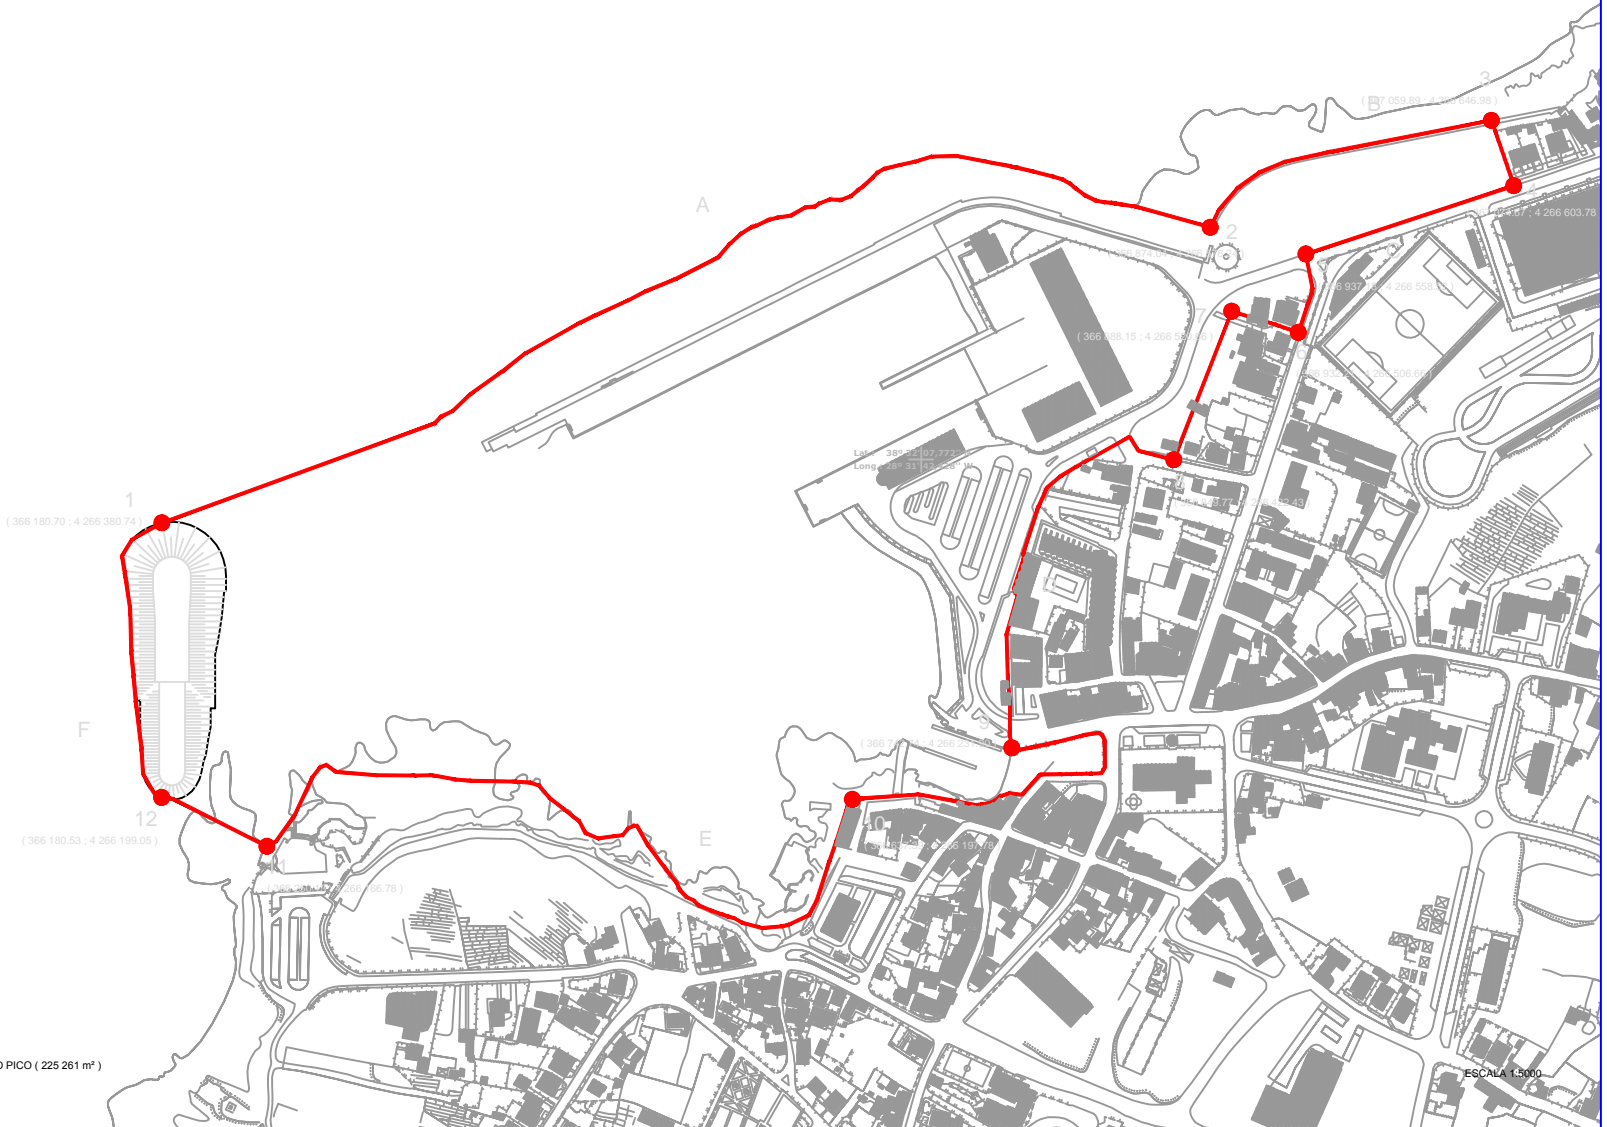

ÁREA DO PORTO DA MADALENA - ILHA DO PICO

— AREA DE JURISDIÇÃO DA MADALENA - ILHA DO PICO (225 261 m²)

ESCALA 1:5000