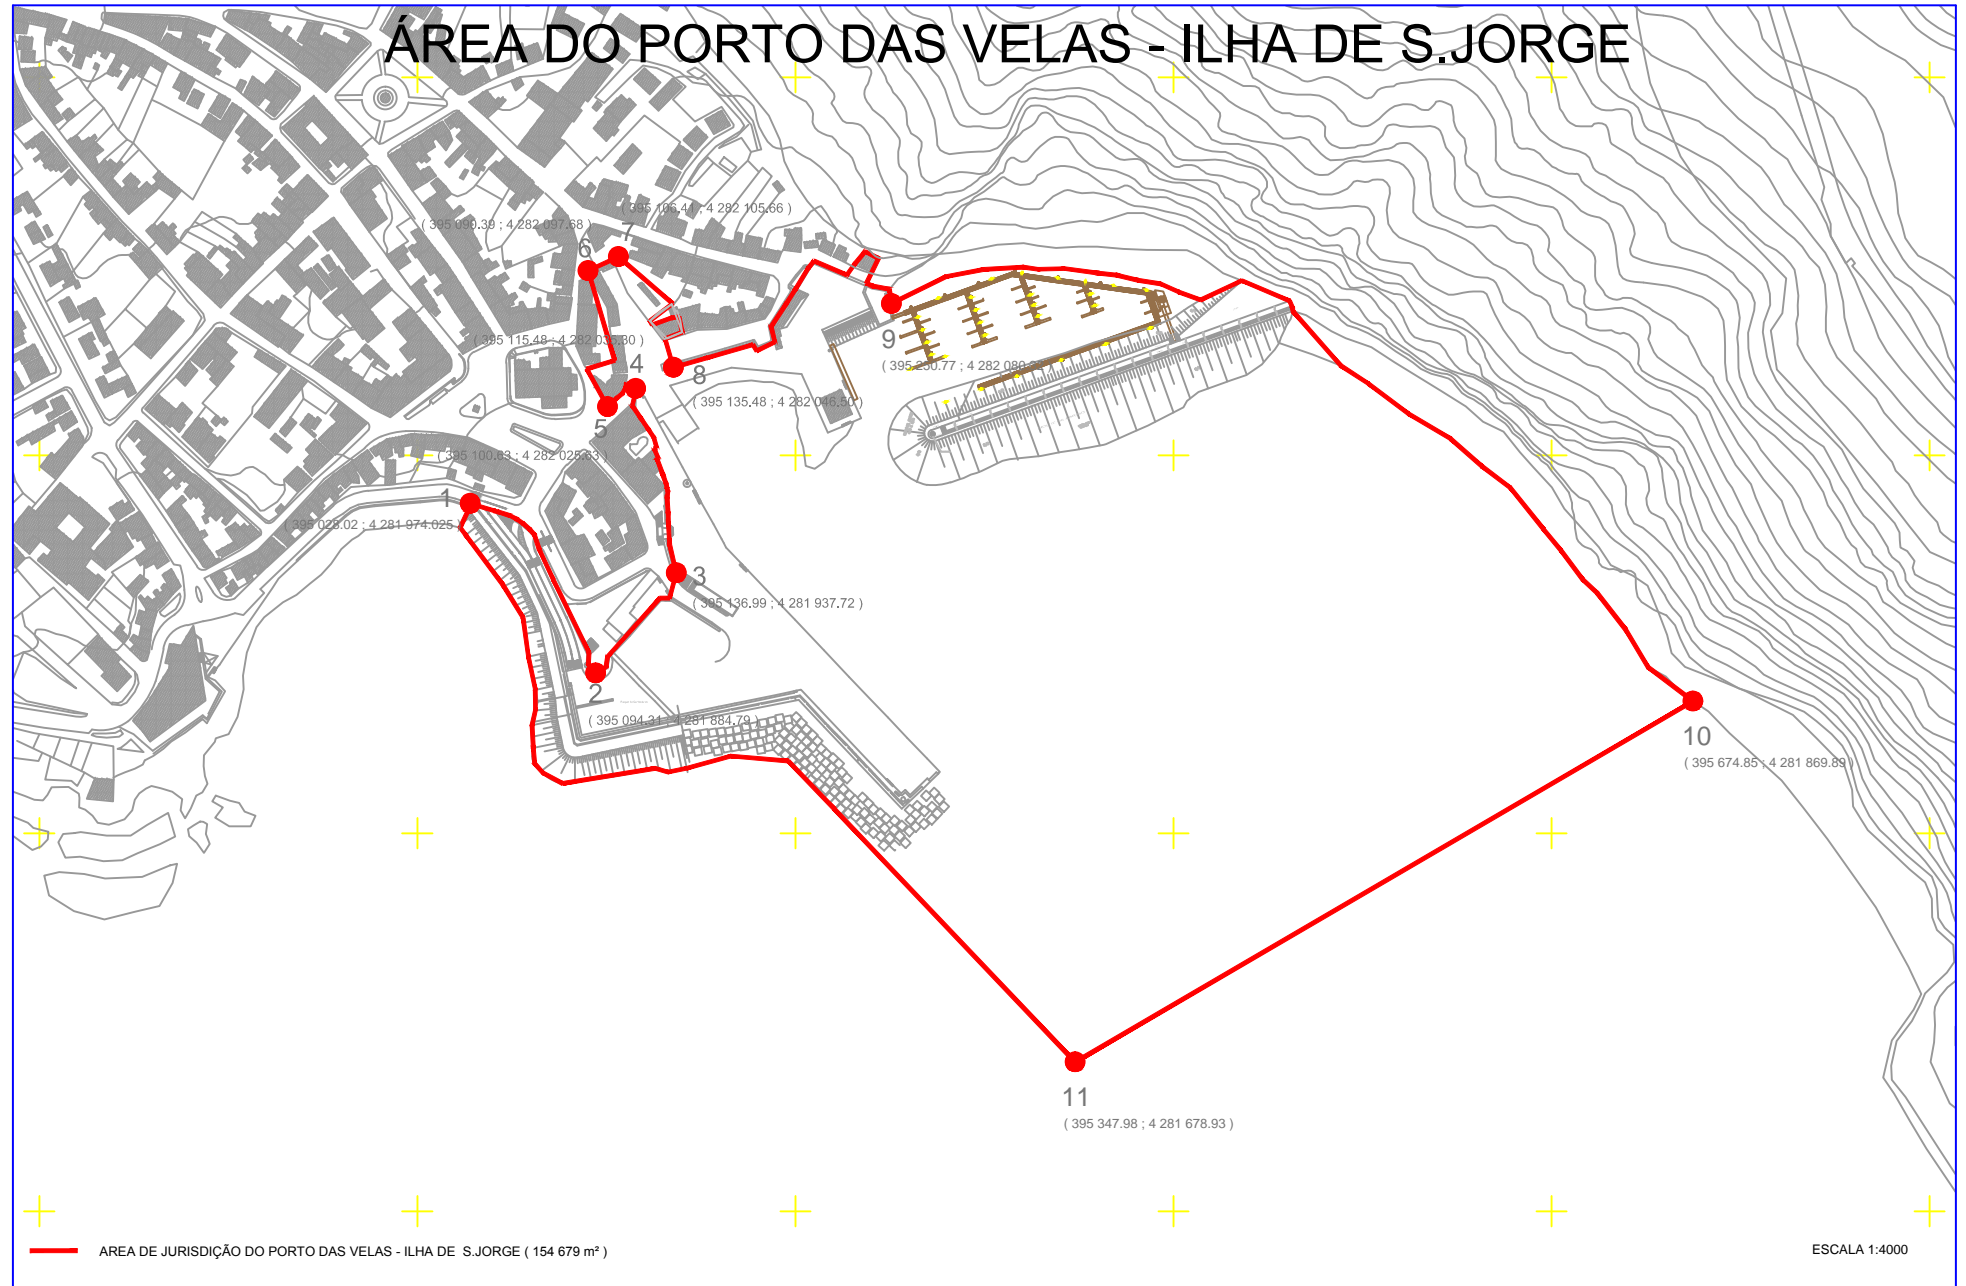

ÁREA DO PORTO DAS VELAS - ILHA DE S.JORGE

— ÁREA DE JURISDIÇÃO DO PORTO DAS VELAS - ILHA DE S.JORGE (154 679 m²)

ESCALA 1:4000